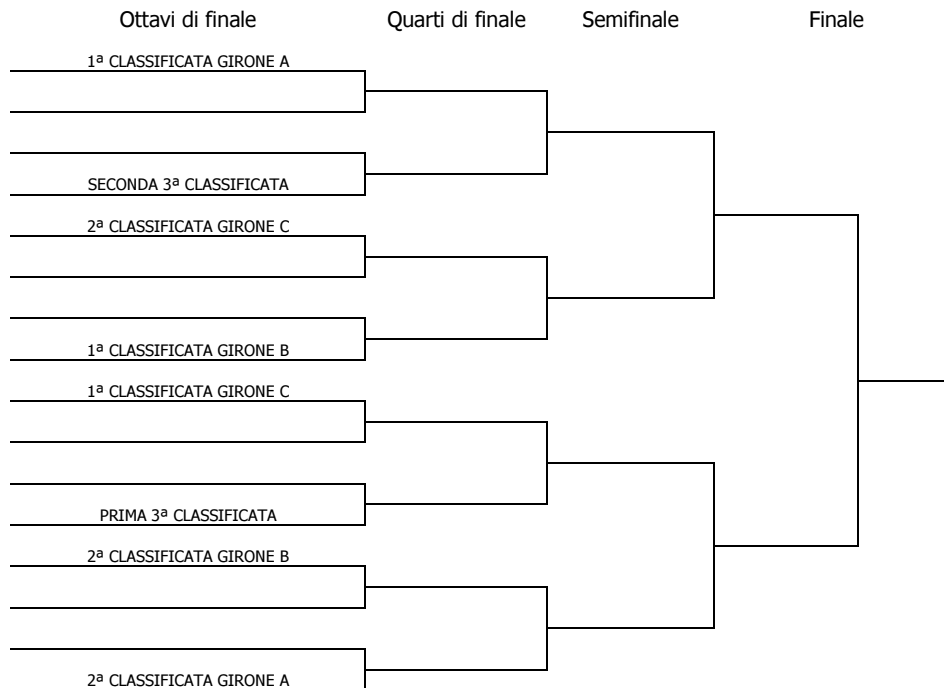

CALENDARIO DELLA 2ª GIORNATA DI ANDATA

Matti per il Calcio!	Girone A	Giorno	Ora	Campo
Abily5	Nizza Millevoci	Giovedì 15/03/12	15,00	Sporting Rivoli - Via Genova, 62/A - Cascine Vica

CALENDARIO DELLA 2ª GIORNATA DI ANDATA

Matti per il Calcio!	Girone C	Giorno	Ora	Campo
Nuvolone	Leonka Nichelino	Giovedì 15/03/12	14,00	Sporting Rivoli - Via Genova, 62/A - Cascine Vica

CALENDARIO DELLA 3ª GIORNATA DI ANDATA

Matti per il Calcio!	Girone B	Giorno	Ora	Campo
InGenio	Vagabò	Giovedì 15/03/12	14,00	Sporting Rivoli - Via Genova, 62/A - Cascine Vica

Torneo **MATTI PER IL CALCIO!**